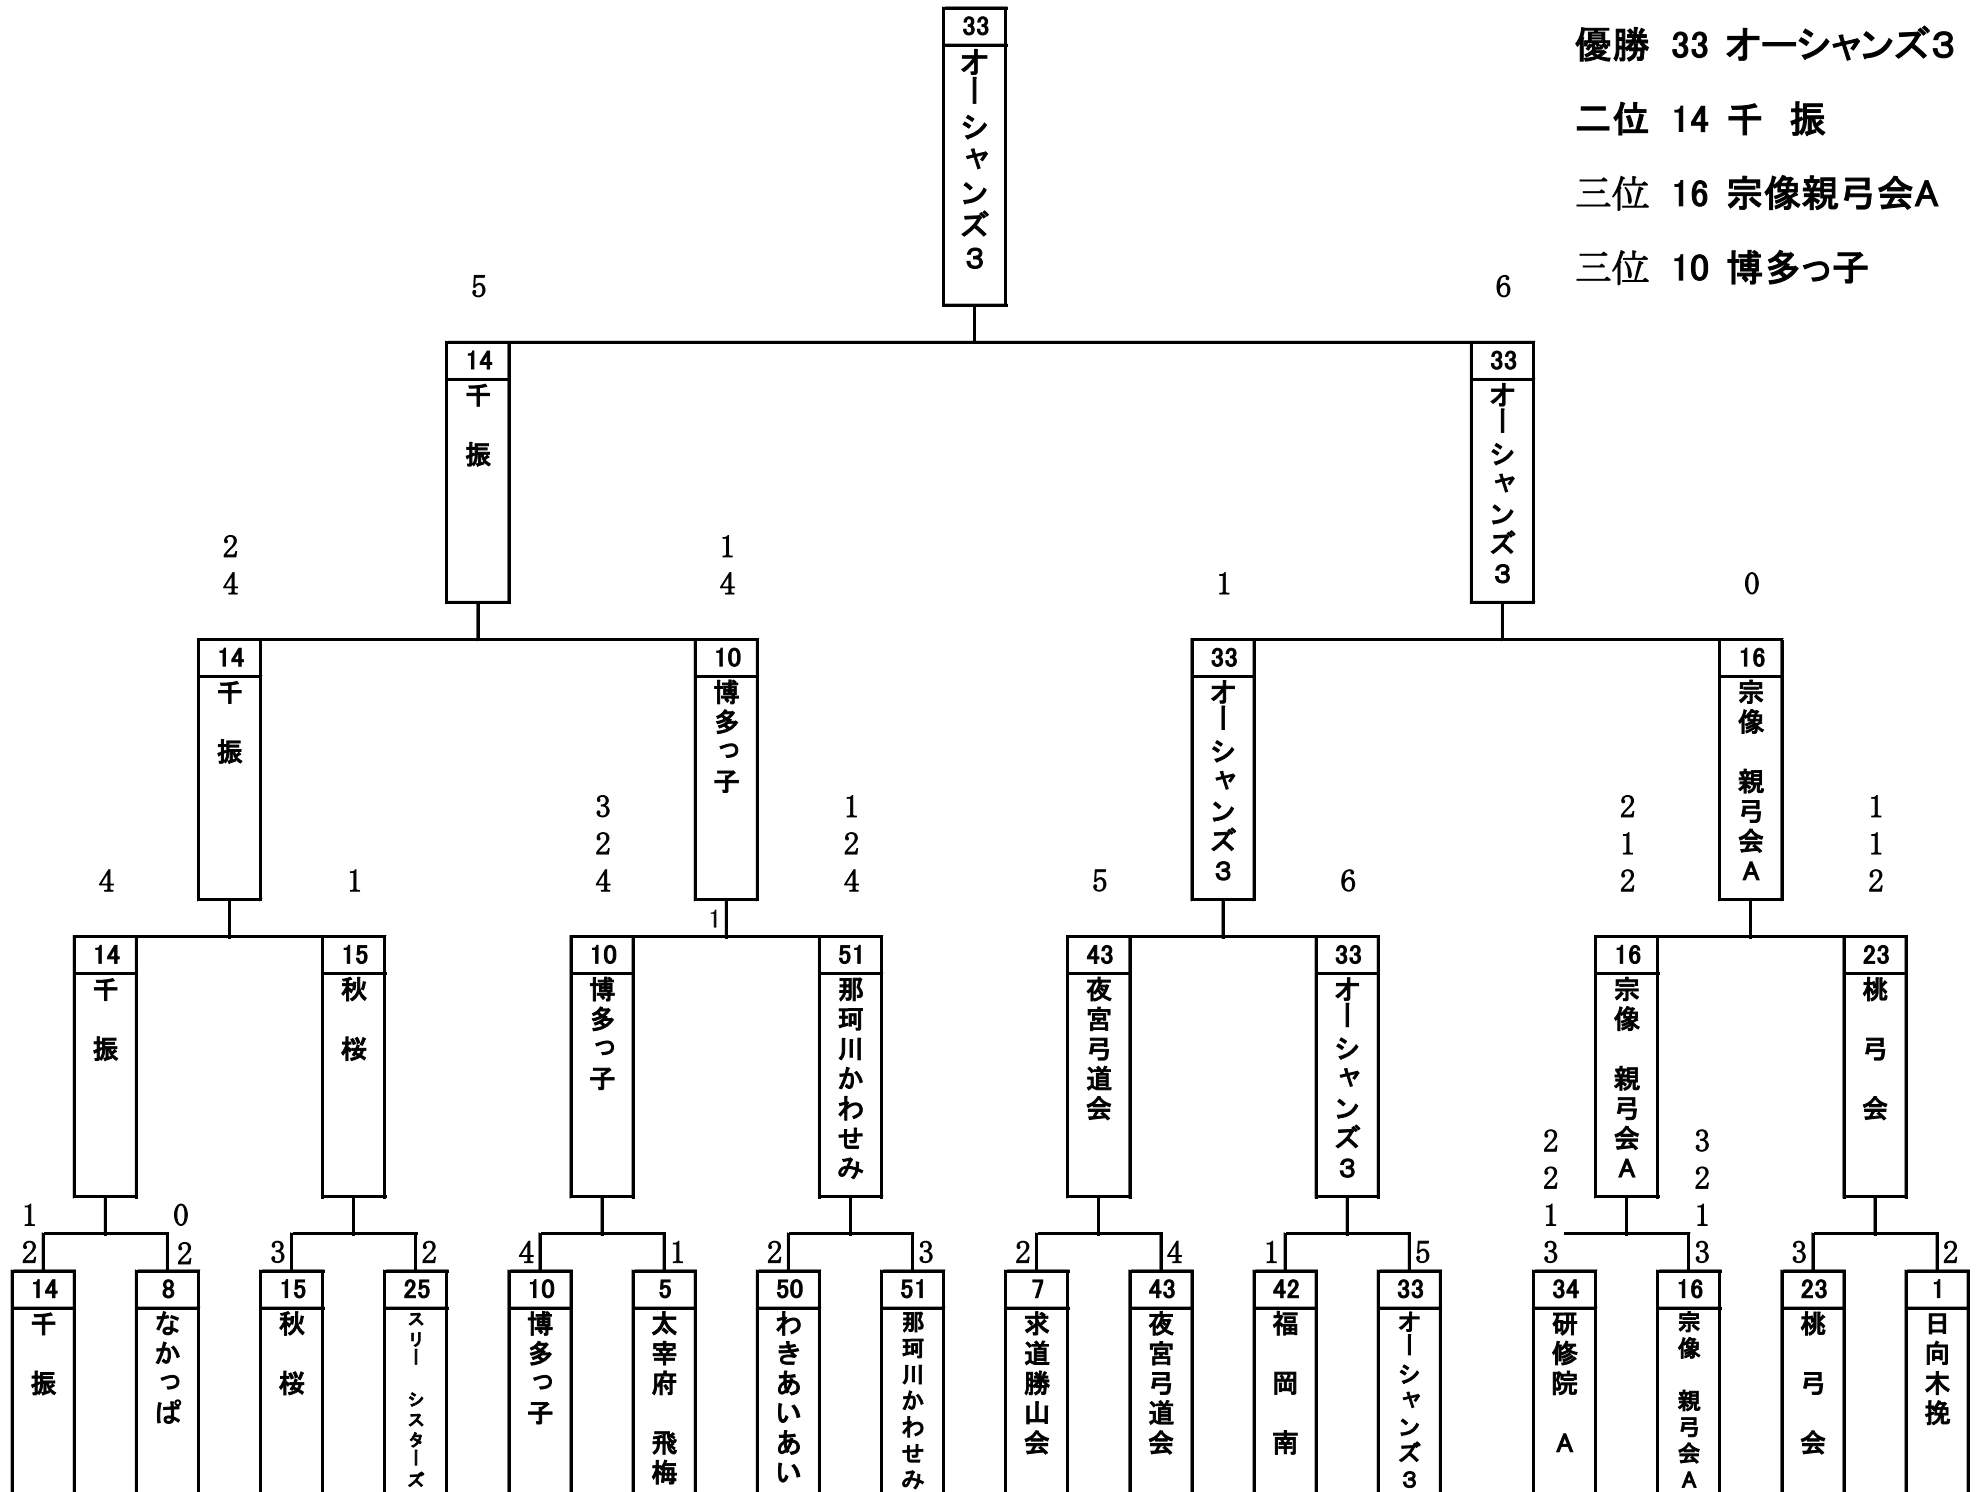

第24回福岡県ねんりんスポーツ・文化祭 弓道交流大会
決勝進出チーム

立順	チーム名	よみがな	的中	順位
5	太宰府飛梅	だざいふとびうめ	16	1
1	日向木挽	ひゅうがこびき	15	2
7	求道勝山会	きゅうどうかつやまかい	14	3
25	スリーシスターズ	すりーしすたーず	14	3
43	夜宮弓道会	よみやきゅうどうかい	14	3
14	千 振	せんぶり	13	6
15	秋 桜	こすもす	13	6
10	博多っ子	はかたっこ	12	8
16	宗像親弓会A	むなかたしんきゅうかいA	12	8
50	わきあいあい	わきあいあい	12	8
8	なかっぱ	なかっぱ	11	11
23	桃 弓 会	とうきゅうかい	11	11
33	オーシャンズ3	おーしゃんずすりー	11	11
34	研修院 A	けんしゅういんA	11	11
42	福 岡 南	ふくおかみなみ	11	11
51	那珂川かわせみ	なかがわかわせみ	10	16

優勝 33 オーシャンズ3

二位 14 千 振

三位 16 宗像親弓会A

三位 10 博多っ子